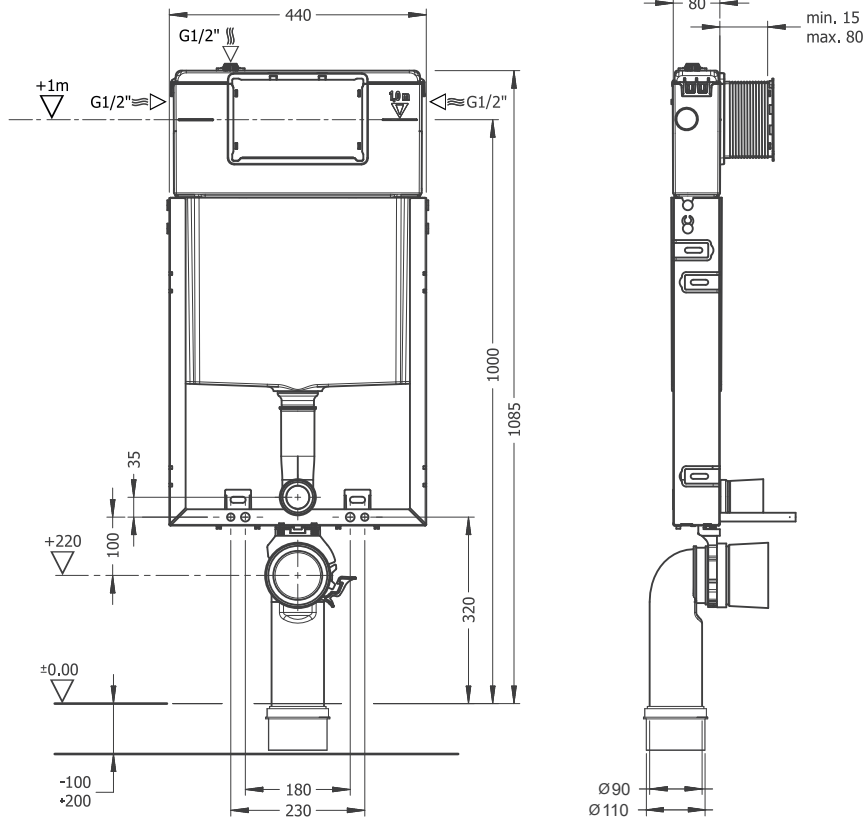

INNOVA PRO-Z

Gömme Rezervuar Duvar-İçi 3/6 Lt Ayaksız Concealed In-Wall Cistern, 3/6 Lt

SUCZ630000TQ0

Renkler & Colors

Uyumlu ürünler / Products suitable

Bu sayfada belirtilen ürün ölçüleri, standartlar ile belirlenen ölçümleri içerir. Kurulum için yalnızca ürün üzerinden ölçü alınması önemlidir ve tavsiye edilmektedir. Tüm ölçüler mm olarak gösterilmiştir ve bağlayıcı değildir. QUA, ürünün görünüşü ve teknik detaylarında değişiklik yapma hakkını saklı tutar.

The product dimensions specified on this page include the measurements determined by the standards. It is important and recommended to measure only on the product for installation. All dimensions are shown in mm and are not binding. QUA reserves the right to make changes in the appearance and technical details of the product.