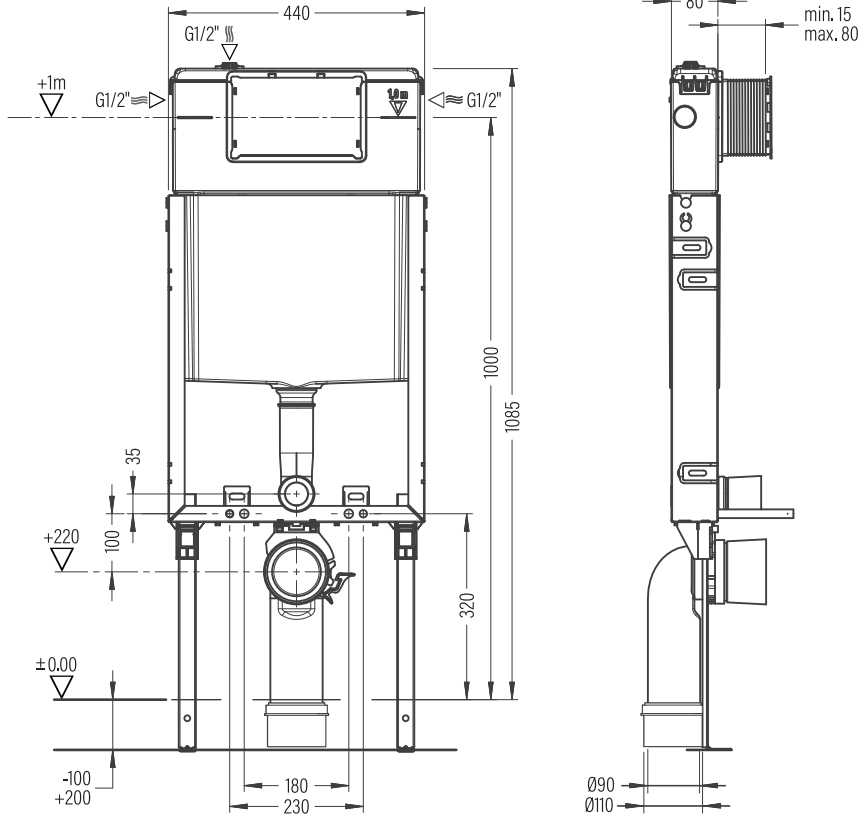

INNOVA PRO-T

Gömme Rezervuar Duvar-İçi Metal Ayaklı 3/6 Lt Concealed In-Wall Cistern With Standing Supports, 3/6 Lt

SUCT630000TQ0

Renkler & Colors

Uyumlu ürünler / Products suitable

Bu sayfada belirtilen ürün ölçüleri, standartlar ile belirlenen ölçümleri içerir. Kurulum için yalnızca ürün üzerinden ölçü alınması önemlidir ve tavsiye edilmektedir. Tüm ölçüler mm olarak gösterilmiştir ve bağlayıcı değildirler. QUA, ürünün görünüşü ve teknik detaylarında değişiklik yapma hakkını saklı tutar.

The product dimensions specified on this page include the measurements determined by the standards. It is important and recommended to measure only on the product for installation. All dimensions are shown in mm and are not binding. QUA reserves the right to make changes in the appearance and technical details of the product.