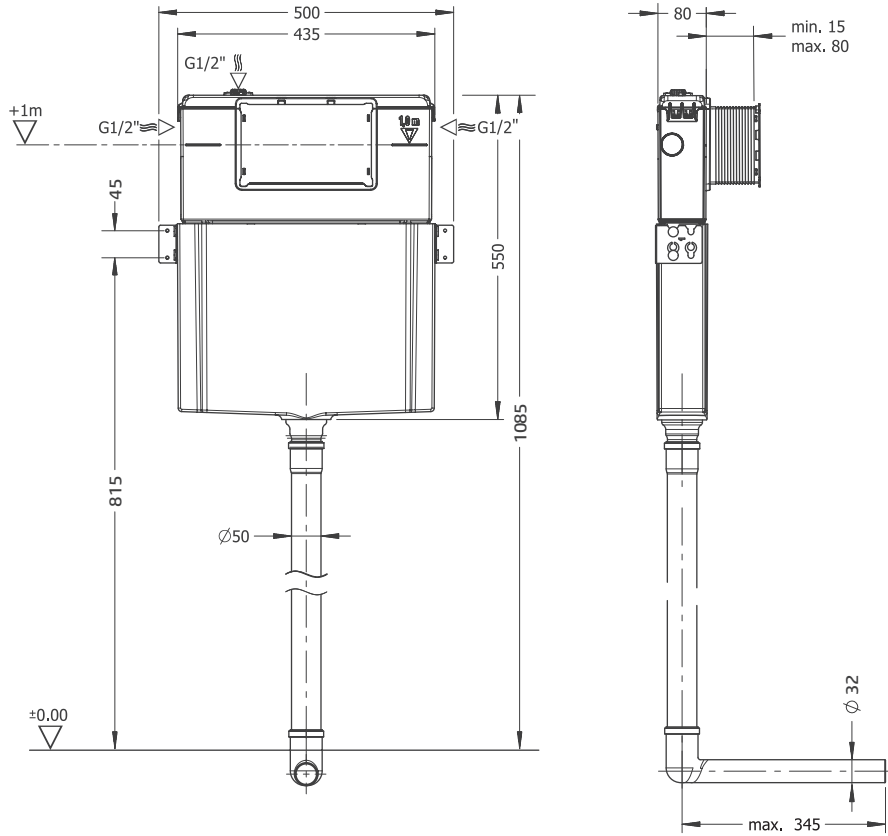

## INNOVA PRO-H

Gömme Rezervuar Duvarıçı 3/6 Lt Helataşı İçin  
Concealed Cistern In-Wall, Squating Pan, 3/6 Lt

SUCH630000TQ0

### Uyumlu ürünler / Products suitable

Bu sayfada belirtilen ürün ölçüleri, standartlar ile belirlenen ölçümleri içerir. Kurulum için yalnızca ürün üzerinden ölçü alınması önemlidir ve tavsiye edilmektedir. Tüm ölçüler mm olarak gösterilmiştir ve bağlayıcı değildirler. QUA, ürünün görünüşü ve teknik detaylarında değişiklik yapma hakkını saklı tutar.

The product dimensions specified on this page include the measurements determined by the standards. It is important and recommended to measure only on the product for installation. All dimensions are shown in mm and are not binding. QUA reserves the right to make changes in the appearance and technical details of the product.