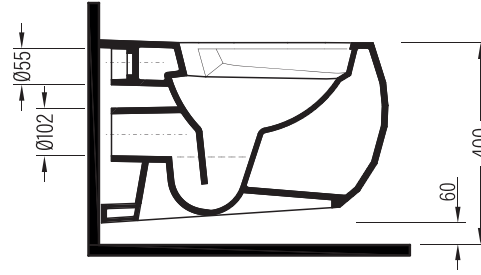

PADOVA

Asma Klozet No-Rim Wall Hung WC Pan No-Rim

PNKA052N1VP0x

Vitreous China

Renkler & Colors

Buz Beyaz / Cool White

Uyumlu ürünler / Products suitable

QUA VENTO UF-Duroplast Yavaş Kapanır Tak Çıkar Klozet Kapağı / QUA VENTO UF-Duroplast AB Softclose Easyrelease Seat Cover
VTEU11x (Elite)
VTMU11x (MonoSlim)

QUA VENTO Monoslim Proplast Yavaş Kapanır Tak Çıkar Klozet Kapağı / QUA VENTO Monoslim Proplast Softclose Easyrelease Seat Cover
VTMP11x (MonoSlim)

QUA VENTO Monoslim Proplast Klasik Kapanır Tak Çıkar Klozet Kapağı / QUA VENTO Monoslim Proplast Classic Easyrelease Seat Cover
VTMP01x (MonoSlim)

Bu sayfada belirtilen ürün ölçüleri, standartlar ile belirlenen ölçümleri içerir. Kurulum için yalnızca ürün üzerinden ölçü alınması önemlidir ve tavsiye edilmektedir. Tüm ölçümler mm olarak gösterilmiştir ve bağlayıcı değildirler. QUA, ürünün görünüşü ve teknik detaylarında değişiklik yapma hakkını saklı tutar.

The product dimensions specified on this page include the measurements determined by the standards. It is important and recommended to measure only on the product for installation. All dimensions are shown in mm and are not binding. QUA reserves the right to make changes in the appearance and technical details of the product.