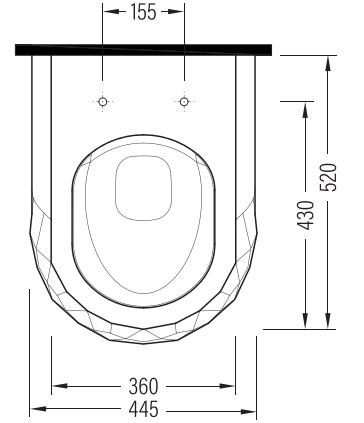

PADOVA

Asma Klozet No-Rim Wall Hung WC Pan No-Rim

PNKA052N1VP0x

Vitreous China

Renkler & Colors

Buz Beyaz / Cool White

Uyumlu ürünler / Products suitable

QUA VENTO UF-Duroplast Yavaş Kapanır Tak Çıkar Klozet Kapağı / QUA VENTO UF-Duroplast AB Softclose Easyrelease Seat Cover
VTEU11x (Elite)
VTMU11x (MonoSlim)

QUA VENTO Monoslim Proplast Yavaş Kapanır Tak Çıkar Klozet Kapağı / QUA VENTO Monoslim Proplast Softclose Easyrelease Seat Cover
VTMP11x (MonoSlim)

QUA VENTO Monoslim Proplast Klasik Kapanır Tak Çıkar Klozet Kapağı / QUA VENTO Monoslim Proplast Classic Easyrelease Seat Cover
VTMP01x (MonoSlim)

Bu sayfada belirtilen ürün ölçüleri, standartlar ile belirlenen ölçümleri içerir. Kurulum için yalnızca ürün üzerinden ölçü alınması önemlidir ve tavsiye edilmektedir. Tüm ölçümler mm olarak gösterilmiştir ve bağlayıcı değildirler. QUA, ürünün görünüşü ve teknik detaylarında değişiklik yapma hakkını saklı tutar.

The product dimensions specified on this page include the measurements determined by the standards. It is important and recommended to measure only on the product for installation. All dimensions are shown in mm and are not binding. QUA reserves the right to make changes in the appearance and technical details of the product.