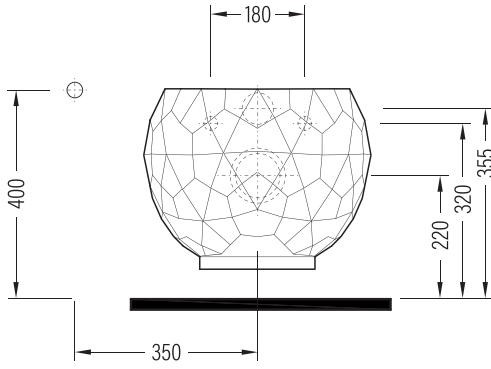

PADOVA

Asma Klozet No-Rim Wall Hung WC Pan No-Rim

PNKA052N1VP0x

Vitreous China

Renkler & Colors

Buz Beyaz / Cool White

Uyumlu ürünler / Products suitable

QUA VENTO UF-Duroplast Yavaş Kapanır Tak Çıkar Klozet Kapağı / QUA VENTO UF-Duroplast AB Softclose Easyrelease Seat Cover
VTEU11x (Elite)
VTMU11x (MonoSlim)

QUA VENTO Monoslim Proplast Yavaş Kapanır Tak Çıkar Klozet Kapağı / QUA VENTO Monoslim Proplast Softclose Easyrelease Seat Cover
VTMP11x (MonoSlim)

QUA VENTO Monoslim Proplast Klasik Kapanır Tak Çıkar Klozet Kapağı / QUA VENTO Monoslim Proplast Classic Easyrelease Seat Cover
VTMP01x (MonoSlim)

Bu sayfada belirtilen ürün ölçüleri, standartlar ile belirlenen ölçümleri içerir. Kurulum için yalnızca ürün üzerinden ölçü alınması önemlidir ve tavsiye edilmektedir. Tüm ölçümler mm olarak gösterilmiştir ve bağlayıcı değildirler. QUA, ürünün görünüşü ve teknik detaylarında değişiklik yapma hakkını saklı tutar.

The product dimensions specified on this page include the measurements determined by the standards. It is important and recommended to measure only on the product for installation. All dimensions are shown in mm and are not binding. QUA reserves the right to make changes in the appearance and technical details of the product.