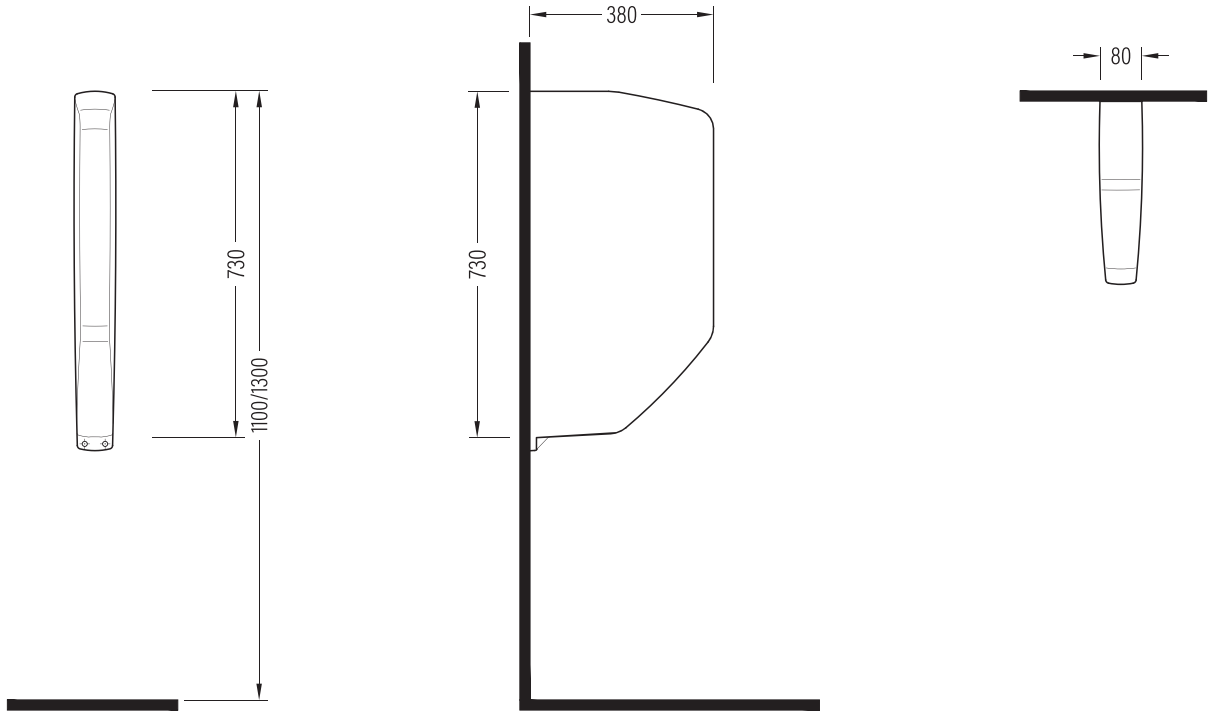

NEBULA

Pisuar Ara Bölme Wall Seperator

NPPA07301V00x

Vitreous China

Renkler & Colors

Buz Beyaz / Cool White

Uyumlu ürünler / Products suitable

Bu sayfada belirtilen ürün ölçüleri, standartlar ile belirlenen ölçümleri içerir. Kurulum için yalnızca ürün üzerinden ölçü alınması önemlidir ve tavsiye edilmektedir. Tüm ölçüler mm olarak gösterilmiştir ve bağlayıcı değildir. QUA, ürünün görünüşü ve teknik detaylarında değişiklik yapma hakkını saklı tutar.

The product dimensions specified on this page include the measurements determined by the standards. It is important and recommended to measure only on the product for installation. All dimensions are shown in mm and are not binding. QUA reserves the right to make changes in the appearance and technical details of the product.