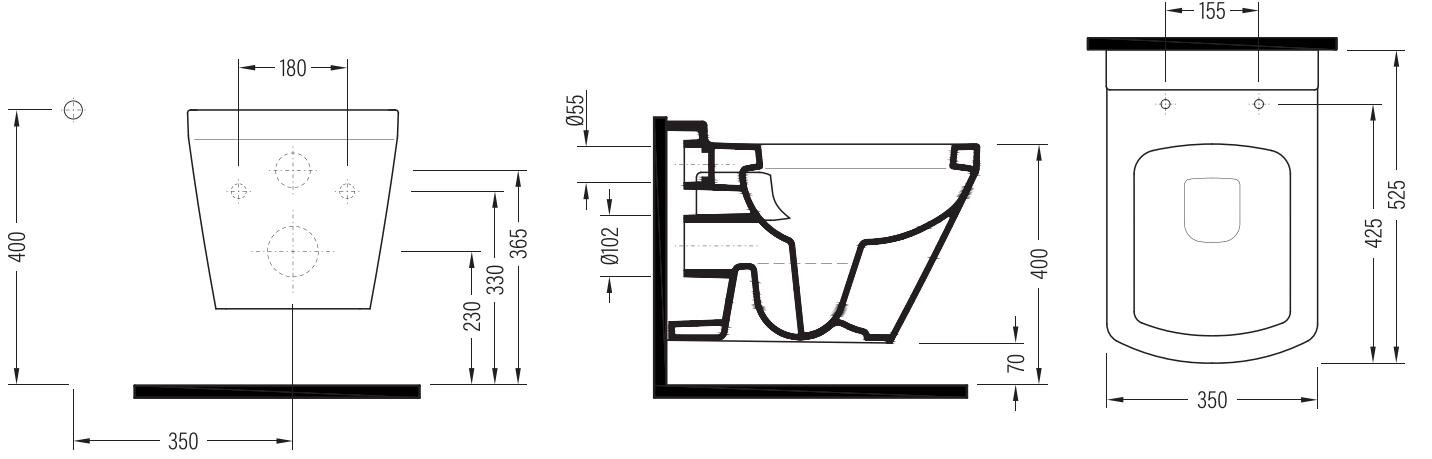

NEBULA

Asma Klozet Wall Hung WC Pan

NPKA052AMVP0x

Vitreous China

Renkler & Colors

Buz Beyaz / Cool White, İpek Mat Beyaz / Silk Matte White, İpek Mat Siyah / Silk Matte Black, Parlak Siyah / Glossy Black, Saten Kapuçino / Satin Cappuccino

QUA SALVO PP-Proplast Klasik Kapanır Tak Çıkar Klozet Kapağı / QUA SALVO PP-Proplast Classic Easyrelease Seat Cover
SVMP01x (MonoSlim)

Bu sayfada belirtilen ürün ölçüleri, standartlar ile belirlenen ölçümleri içerir. Kurulum için yalnızca ürün üzerinden ölçü alınması önemlidir ve tavsiye edilmektedir. Tüm ölçümler mm olarak gösterilmiştir ve bağlayıcı değildirler. QUA, ürünün görünüşü ve teknik detaylarında değişiklik yapma hakkını saklı tutar.

The product dimensions specified on this page include the measurements determined by the standards. It is important and recommended to measure only on the product for installation. All dimensions are shown in mm and are not binding. QUA reserves the right to make changes in the appearance and technical details of the product.