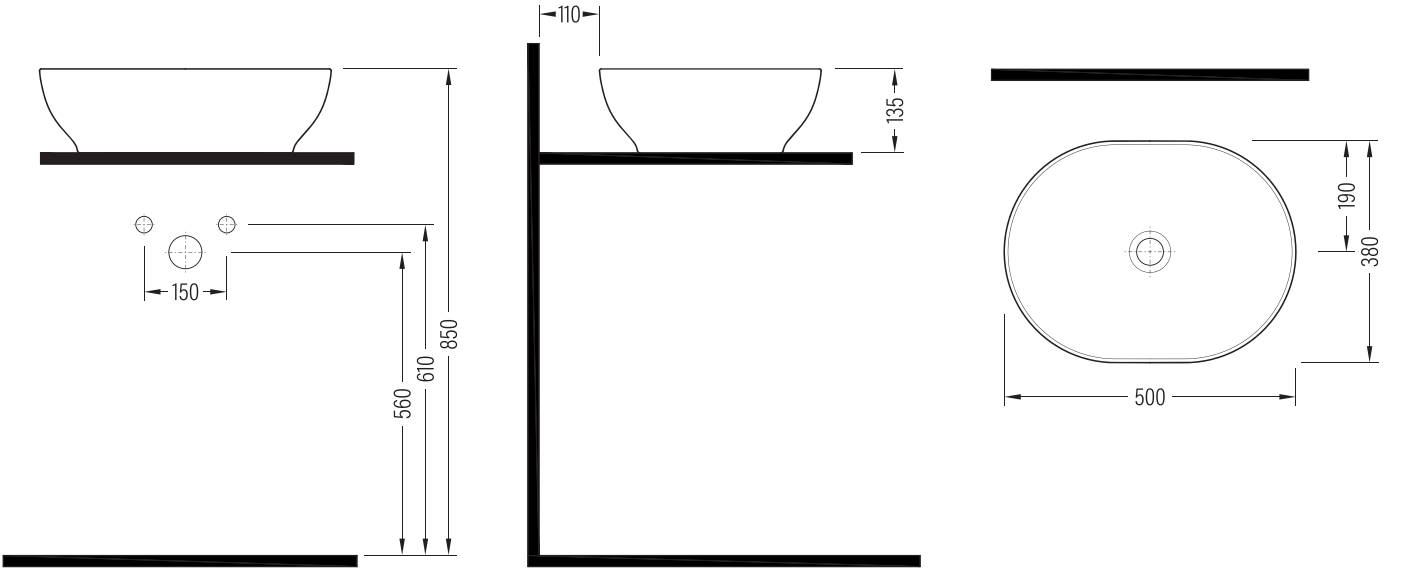

### Gövde Üstü Lavabo Countertop Washbasin

MTLG05001FD0x

Fine Fire Clay

### Uyumlu ürünler / Products suitable

Bu sayfada belirtilen ürün ölçüleri, standartlar ile belirlenen ölçümleri içerir. Kurulum için yalnızca ürün üzerinden ölçü alınması önemlidir ve tavsiye edilmektedir. Tüm ölçüler mm olarak gösterilmiştir ve bağlayıcı değildir. QUA, ürünün görünüşü ve teknik detaylarında değişiklik yapma hakkını saklı tutar.

The product dimensions specified on this page include the measurements determined by the standards. It is important and recommended to measure only on the product for installation. All dimensions are shown in mm and are not binding. QUA reserves the right to make changes in the appearance and technical details of the product.