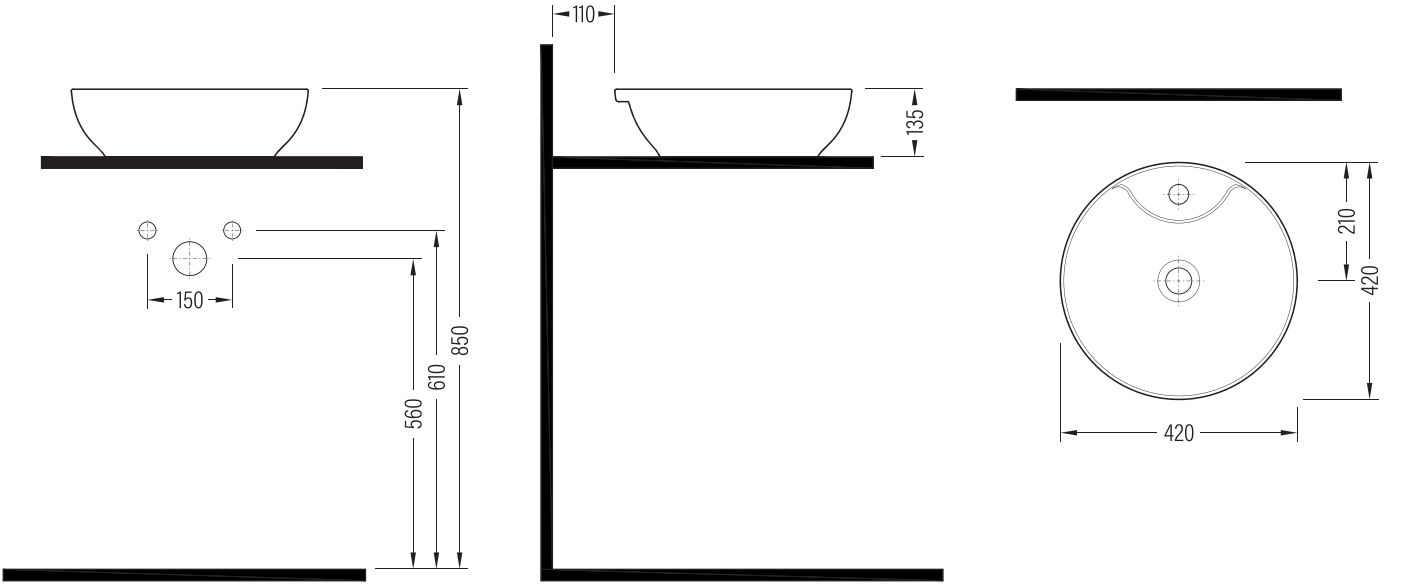

CIVITA

Gövde Üstü Lavabo Countertop Washbasin

MTLG04202FD1x

Fine Fire Clay

Renkler & Colors

Buz Beyaz / Cool White

Uyumlu ürünler / Products suitable

Bu sayfada belirtilen ürün ölçüleri, standartlar ile belirlenen ölçümleri içerir. Kurulum için yalnızca ürün üzerinden ölçü alınması önemlidir ve tavsiye edilmektedir. Tüm ölçümler mm olarak gösterilmiştir ve bağlayıcı değildir. QUA, ürünün görünüşü ve teknik detaylarında değişiklik yapma hakkını saklı tutar.

The product dimensions specified on this page include the measurements determined by the standards. It is important and recommended to measure only on the product for installation. All dimensions are shown in mm and are not binding. QUA reserves the right to make changes in the appearance and technical details of the product.