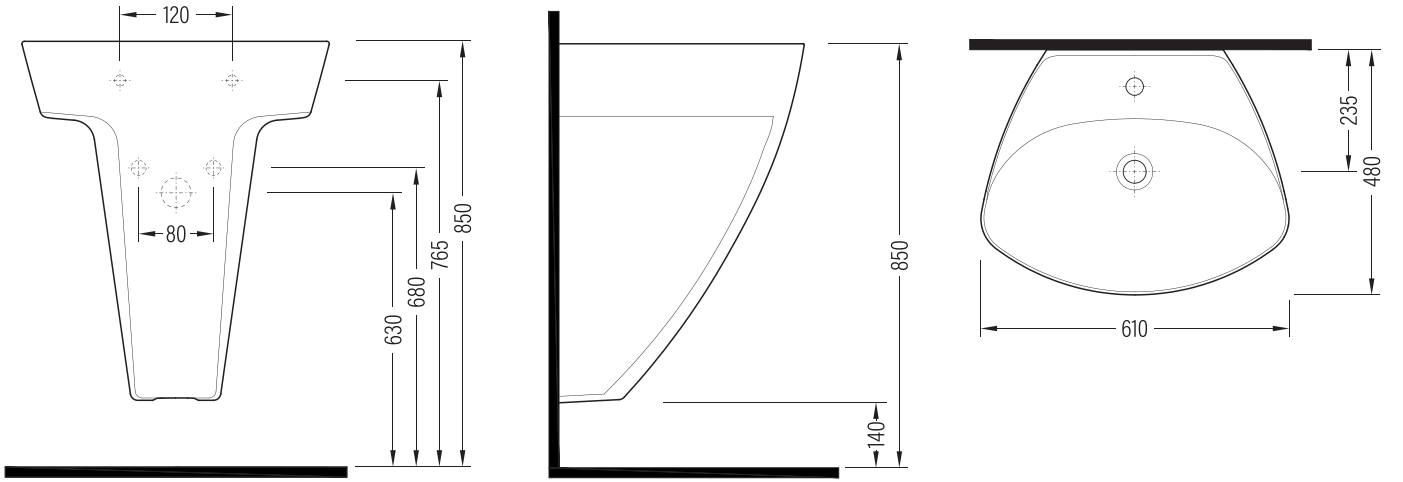

KINOA

Monoblok Lavabo

Monoblock Washbasin

MNLM06001FD1x

Fine Fire Clay

Renkler & Colors

Buz Beyaz / Cool White

Uyumlu ürünler / Products suitable

Bu sayfada belirtilen ürün ölçüleri, standartlar ile belirlenen ölçümleri içerir. Kurulum için yalnızca ürün üzerinden ölçü alınması önemlidir ve tavsiye edilmektedir. Tüm ölçüler mm olarak gösterilmiştir ve bağlayıcı değildir. QUA, ürünün görünüşü ve teknik detaylarında değişiklik yapma hakkını saklı tutar.

The product dimensions specified on this page include the measurements determined by the standards. It is important and recommended to measure only on the product for installation. All dimensions are shown in mm and are not binding. QUA reserves the right to make changes in the appearance and technical details of the product.