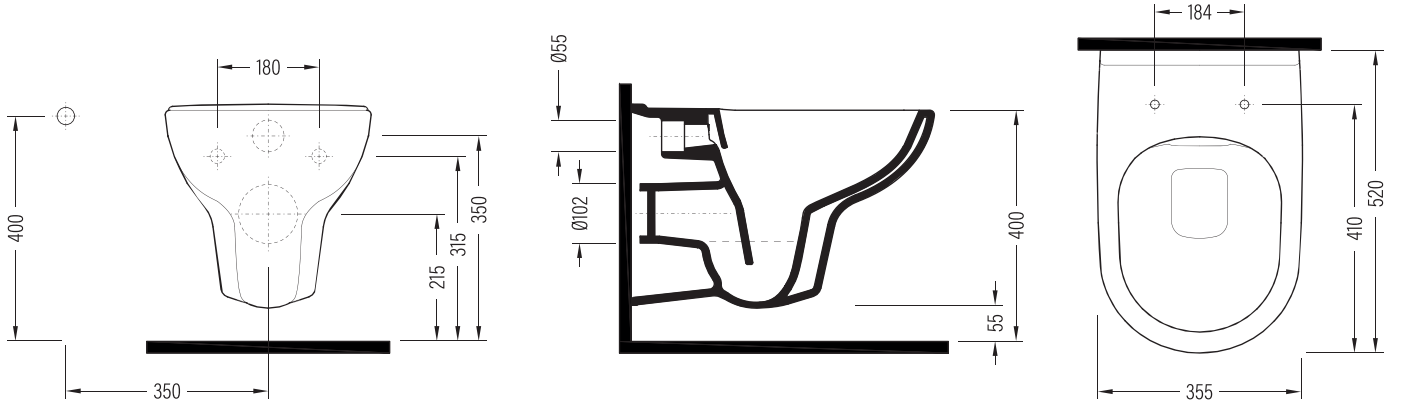

SETTA

Asma Klozet Wall Hung WC Pan

LEKA052H3VP0x

Vitreous China

Renkler & Colors

Buz Beyaz / Cool White

Uyumlu ürünler / Products suitable

QUA RICO UF-Duroplast Yavaş Kapanır Tak Çıkar Klozet Kapağı / QUA RICO UF-Duroplast AB Softclose Easyrelease Seat Cover
RCEU11x (Elite)
RCMU11x (MonoSlim)

QUA RICO Monoslim Proplast Yavaş Kapanır Tak Çıkar Klozet Kapağı / QUA RICO Monoslim Proplast Softclose Easyrelease Seat Cover
RCMP11x (MonoSlim)

QUA RICO Monoslim Proplast Klasik Kapanır Tak Çıkar Klozet Kapağı / QUA RICO Monoslim Proplast Classic Easyrelease Seat Cover
RCMP01x (MonoSlim)

Bu sayfada belirtilen ürün ölçüleri, standartlar ile belirlenen ölçümleri içerir. Kurulum için yalnızca ürün üzerinden ölçü alınması önemlidir ve tavsiye edilmektedir. Tüm ölçüler mm olarak gösterilmiştir ve bağlayıcı değildir. QUA, ürünün görünüşü ve teknik detaylarında değişiklik yapma hakkını saklı tutar.

The product dimensions specified on this page include the measurements determined by the standards. It is important and recommended to measure only on the product for installation. All dimensions are shown in mm and are not binding. QUA reserves the right to make changes in the appearance and technical details of the product.