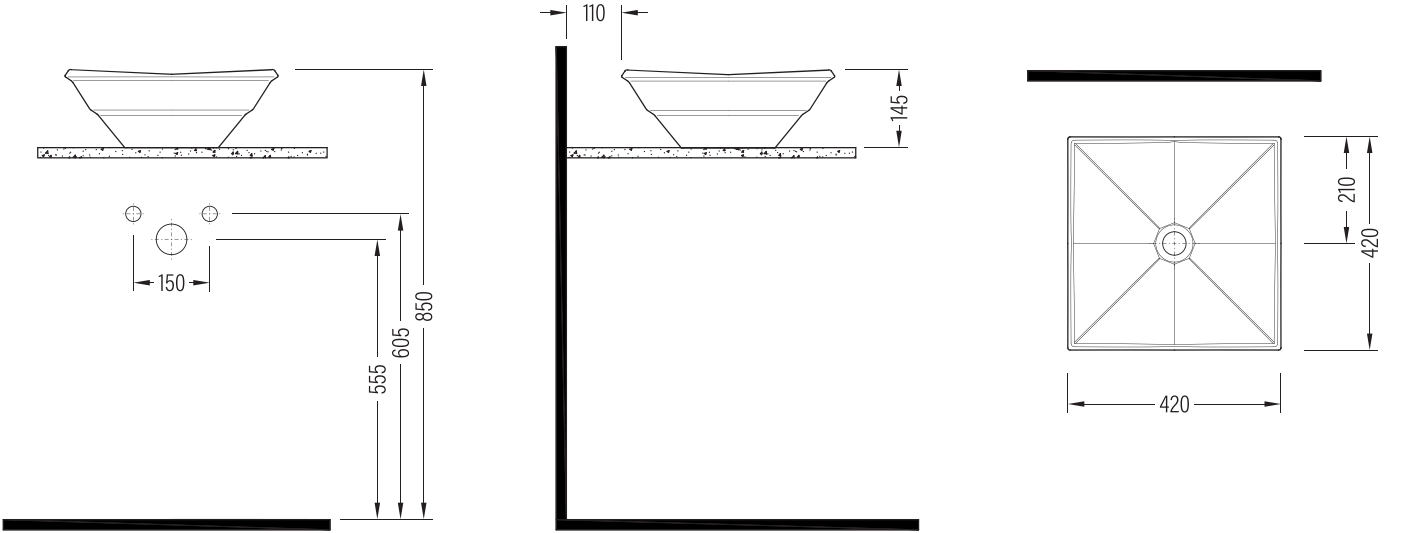

SOLAR

Gövde Üstü Lavabo Countertop Washbasin

KRLG04101FD0x

Fine Fire Clay

Renkler & Colors

Buz Beyaz / Cool White

Uyumlu ürünler / Products suitable

Bu sayfada belirtilen ürün ölçüleri, standartlar ile belirlenen ölçümleri içerir. Kurulum için yalnızca ürün üzerinden ölçü alınması önemlidir ve tavsiye edilmektedir. Tüm ölçüler mm olarak gösterilmiştir ve bağlayıcı değildir. QUA, ürünün görünüşü ve teknik detaylarında değişiklik yapma hakkını saklı tutar.

The product dimensions specified on this page include the measurements determined by the standards. It is important and recommended to measure only on the product for installation. All dimensions are shown in mm and are not binding. QUA reserves the right to make changes in the appearance and technical details of the product.