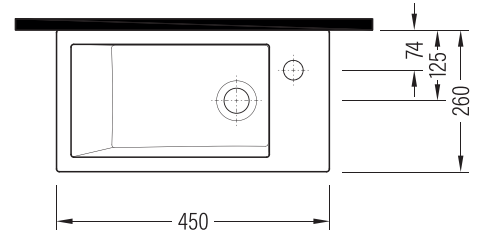

PLASMA

Dolap Uyumlu Lavabo Vanity Washbasin

INLK04501FD1x

Fine Fire Clay

Renkler & Colors

Buz Beyaz / Cool White

Uyumlu ürünler / Products suitable

Bu sayfada belirtilen ürün ölçüleri, standartlar ile belirlenen ölçümleri içerir. Kurulum için yalnızca ürün üzerinden ölçü alınması önemlidir ve tavsiye edilmektedir. Tüm ölçüler mm olarak gösterilmiştir ve bağlayıcı değildir. QUA, ürünün görünüşü ve teknik detaylarında değişiklik yapma hakkını saklı tutar.

The product dimensions specified on this page include the measurements determined by the standards. It is important and recommended to measure only on the product for installation. All dimensions are shown in mm and are not binding. QUA reserves the right to make changes in the appearance and technical details of the product.