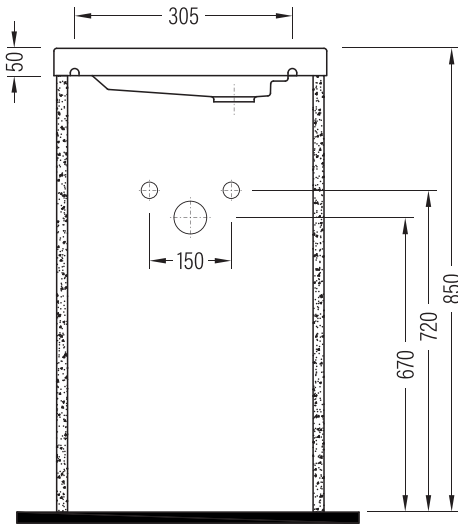

PLASMA

Dolap Uyumlu Lavabo Vanity Washbasin

INLK04501FD1x

Fine Fire Clay

Renkler & Colors

Buz Beyaz / Cool White

Uyumlu ürünler / Products suitable

Bu sayfada belirtilen ürün ölçüleri, standartlar ile belirlenen ölçümleri içerir. Kurulum için yalnızca ürün üzerinden ölçü alınması önemlidir ve tavsiye edilmektedir. Tüm ölçüler mm olarak gösterilmiştir ve bağlayıcı değildir. QUA, ürünün görünüşü ve teknik detaylarında değişiklik yapma hakkını saklı tutar.

The product dimensions specified on this page include the measurements determined by the standards. It is important and recommended to measure only on the product for installation. All dimensions are shown in mm and are not binding. QUA reserves the right to make changes in the appearance and technical details of the product.