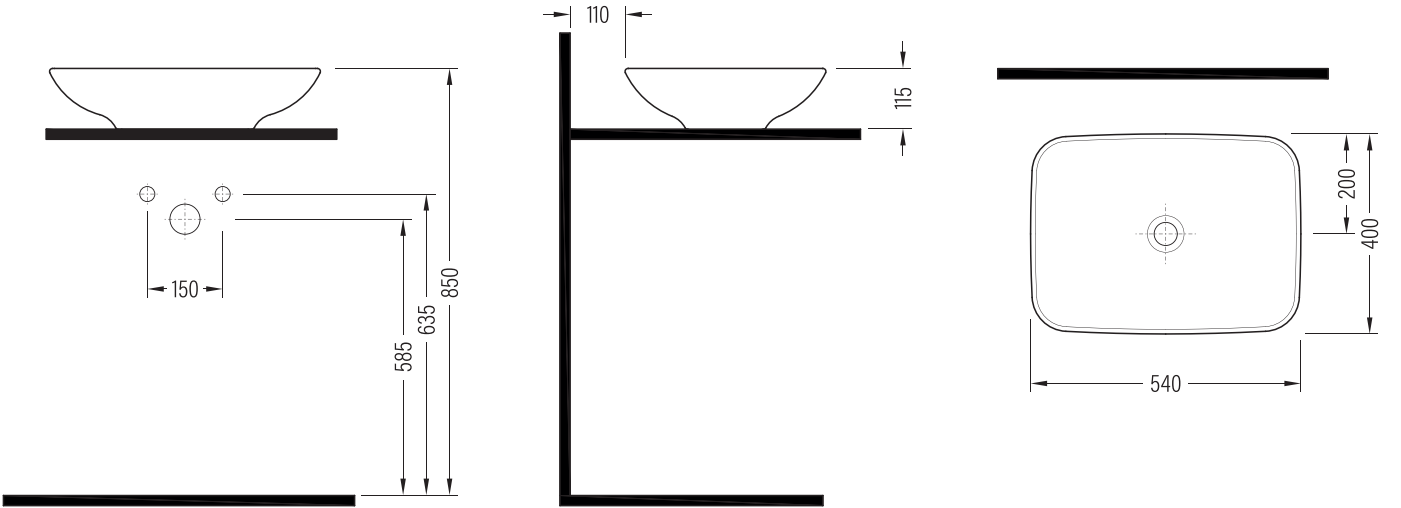

**FORTE****Gövde Üstü Lavabo  
Countertop Washbasin****HRLG05401FD0x****Fine Fire Clay****Renkler & Colors**

Buz Beyaz / Cool White

**Uyumlu ürünler / Products suitable**

Bu sayfada belirtilen ürün ölçüleri, standartlar ile belirlenen ölçümleri içerir. Kurulum için yalnızca ürün üzerinden ölçü alınması önemlidir ve tavsiye edilmektedir. Tüm ölçüler mm olarak gösterilmiştir ve bağlayıcı değildir. QUA, ürünün görünüşü ve teknik detaylarında değişiklik yapma hakkını saklı tutar.

The product dimensions specified on this page include the measurements determined by the standards. It is important and recommended to measure only on the product for installation. All dimensions are shown in mm and are not binding. QUA reserves the right to make changes in the appearance and technical details of the product.