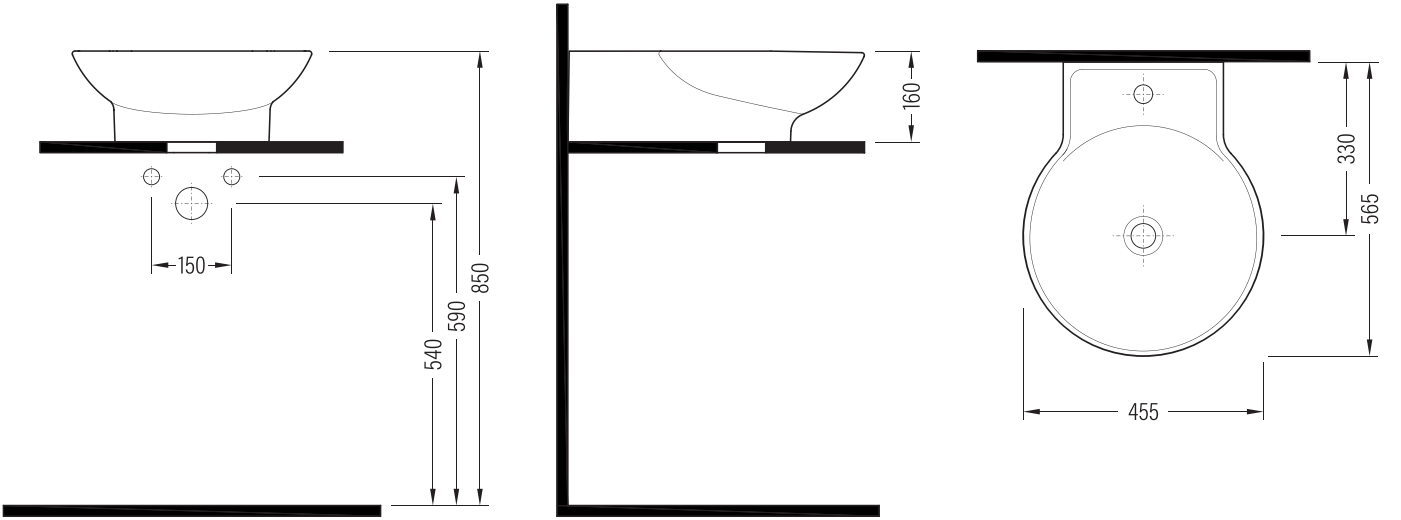

FORTE**Gövde Üstü Lavabo
Countertop Washbasin****HRLG04601FD1x****Fine Fire Clay****Renkler & Colors**

Buz Beyaz / Cool White

Uyumlu ürünler / Products suitable

Bu sayfada belirtilen ürün ölçüleri, standartlar ile belirlenen ölçümleri içerir. Kurulum için yalnızca ürün üzerinden ölçü alınması önemlidir ve tavsiye edilmektedir. Tüm ölçüler mm olarak gösterilmiştir ve bağlayıcı değildir. QUA, ürünün görünüşü ve teknik detaylarında değişiklik yapma hakkını saklı tutar.

The product dimensions specified on this page include the measurements determined by the standards. It is important and recommended to measure only on the product for installation. All dimensions are shown in mm and are not binding. QUA reserves the right to make changes in the appearance and technical details of the product.