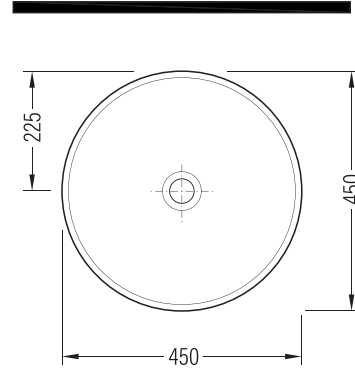

FORTE

Gövde Üstü Lavabo Countertop Washbasin

HRLG04501FD0x

Fine Fire Clay

Renkler & Colors

Buz Beyaz / Cool White

Uyumlu ürünler / Products suitable

Bu sayfada belirtilen ürün ölçüleri, standartlar ile belirlenen ölçümleri içerir. Kurulum için yalnızca ürün üzerinden ölçü alınması önemlidir ve tavsiye edilmektedir. Tüm ölçüler mm olarak gösterilmiştir ve bağlayıcı değildir. QUA, ürünün görünüşü ve teknik detaylarında değişiklik yapma hakkını saklı tutar.

The product dimensions specified on this page include the measurements determined by the standards. It is important and recommended to measure only on the product for installation. All dimensions are shown in mm and are not binding. QUA reserves the right to make changes in the appearance and technical details of the product.