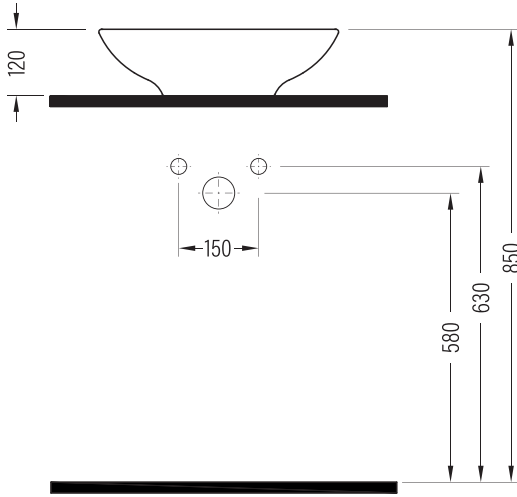

FORTE

Gövde Üstü Lavabo Countertop Washbasin

HRLG04501FD0x

Fine Fire Clay

Renkler & Colors

Buz Beyaz / Cool White

Uyumlu ürünler / Products suitable

Bu sayfada belirtilen ürün ölçüleri, standartlar ile belirlenen ölçümleri içerir. Kurulum için yalnızca ürün üzerinden ölçü alınması önemlidir ve tavsiye edilmektedir. Tüm ölçüler mm olarak gösterilmiştir ve bağlayıcı değildir. QUA, ürünün görünüşü ve teknik detaylarında değişiklik yapma hakkını saklı tutar.

The product dimensions specified on this page include the measurements determined by the standards. It is important and recommended to measure only on the product for installation. All dimensions are shown in mm and are not binding. QUA reserves the right to make changes in the appearance and technical details of the product.