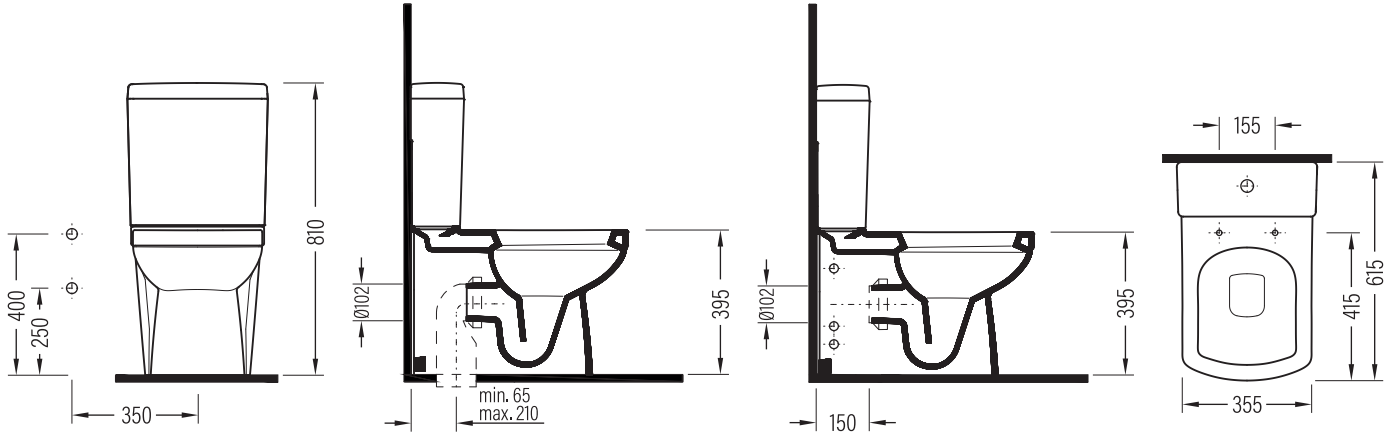

GARDA

Duvara Sıfır Klozet + Rezervuar Close Coupled BTW WC Pan + Cistern

GYKD06201VP0x
CPRS04101VDAx

Vitreous China

Renkler & Colors

Buz Beyaz / Cool White

Uyumlu ürünler / Products suitable

QUA SALVO UF-Proplast Yavaş Kapanır Tak Çıkar Klozet Kapağı / QUA SALVO UF-Proplast AB Softclose Easyrelease Seat Cover
SVEU11x (Elite)
SVMU11x (MonoSlim)

Bu sayfada belirtilen ürün ölçüleri, standartlar ile belirlenen ölçümleri içerir. Kurulum için yalnızca ürün üzerinden ölçü alınması önemlidir ve tavsiye edilmektedir. Tüm ölçümler mm olarak gösterilmiştir ve bağlayıcı değildir. QUA, ürünün görünüşü ve teknik detaylarında değişiklik yapma hakkını saklı tutar.

The product dimensions specified on this page include the measurements determined by the standards. It is important and recommended to measure only on the product for installation. All dimensions are shown in mm and are not binding. QUA reserves the right to make changes in the appearance and technical details of the product.