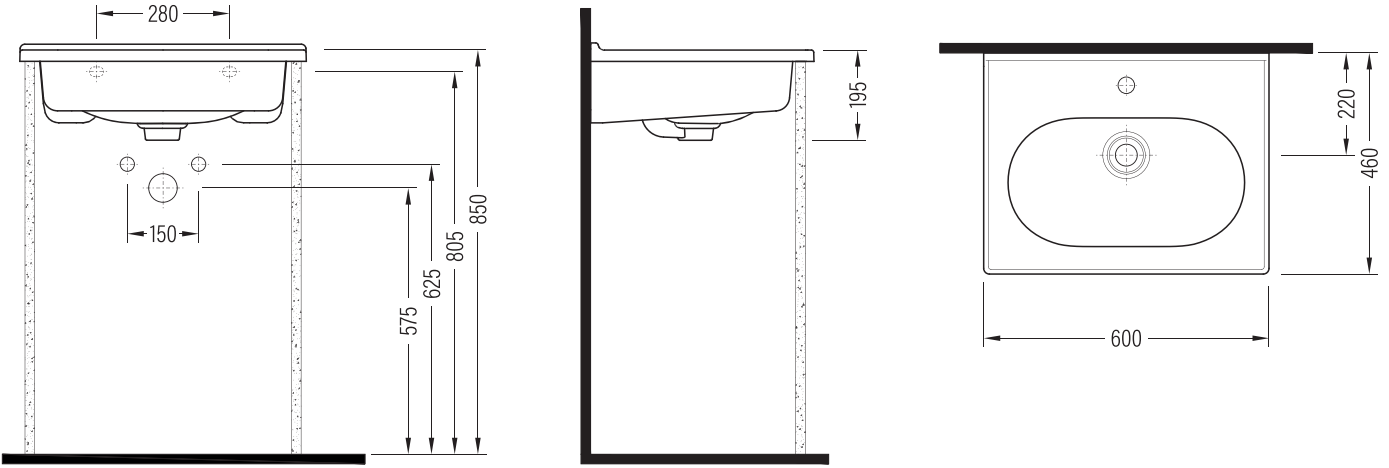

FIORA

Konsollu Lavabo Vanity Washbasin

FELK060B1FD1x
Fine Fire Clay

Renkler & Colors

Buz Beyaz / Cool White

Uyumlu ürünler / Products suitable

Bu sayfada belirtilen ürün ölçüleri, standartlar ile belirlenen ölçümleri içerir. Kurulum için yalnızca ürün üzerinden ölçü alınması önemlidir ve tavsiye edilmektedir. Tüm ölçüler mm olarak gösterilmiştir ve bağlayıcı değildir. QUA, ürünün görünüşü ve teknik detaylarında değişiklik yapma hakkını saklı tutar.

The product dimensions specified on this page include the measurements determined by the standards. It is important and recommended to measure only on the product for installation. All dimensions are shown in mm and are not binding. QUA reserves the right to make changes in the appearance and technical details of the product.