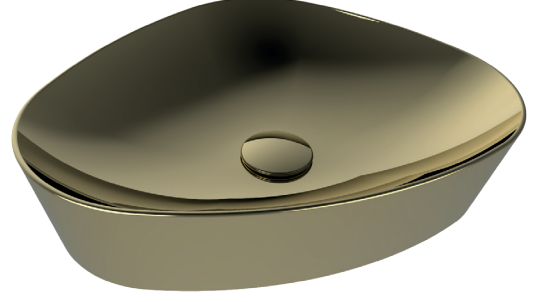

FLAWLESS

Gövde Üstü Lavabo Countertop Washbasin

FALG05001FD0x

Fine Fire Clay

Renkler & Colors

Saten Beyaz / Satin White, Altın Kaplama / Gold Coated

Uyumlu ürünler / Products suitable

Bu sayfada belirtilen ürün ölçüleri, standartlar ile belirlenen ölçümleri içerir. Kurulum için yalnızca ürün üzerinden ölçü alınması önemlidir ve tavsiye edilmektedir. Tüm ölçüler mm olarak gösterilmiştir ve bağlayıcı değildir. QUA, ürünün görünüşü ve teknik detaylarında değişiklik yapma hakkını saklı tutar.