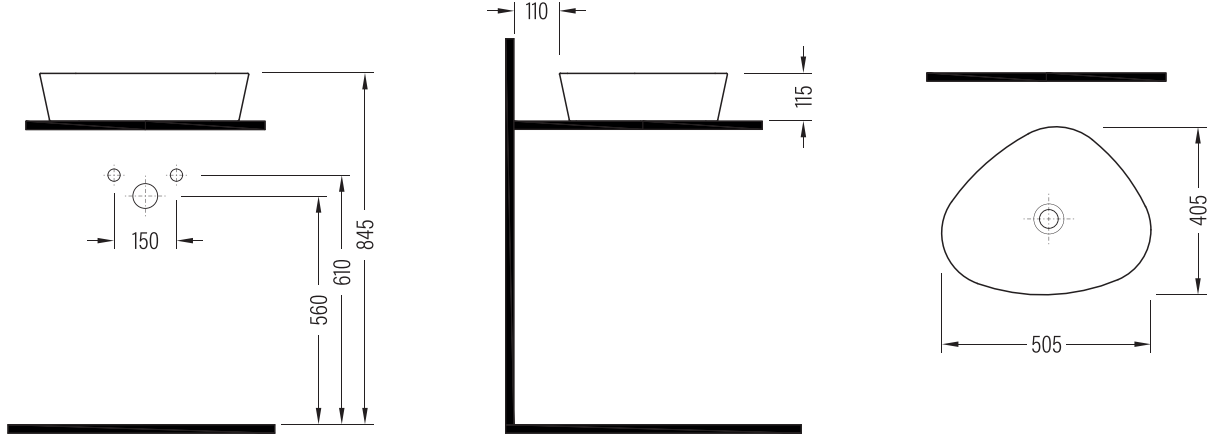

FLAWLESS

Gövde Üstü Lavabo Countertop Washbasin

FALG05001FD0x

Fine Fire Clay

Renkler & Colors

Saten Beyaz / Satin White, Altın Kaplama / Gold Coated

Uyumlu ürünler / Products suitable

Bu sayfada belirtilen ürün ölçüleri, standartlar ile belirlenen ölçümleri içerir. Kurulum için yalnızca ürün üzerinden ölçü alınması önemlidir ve tavsiye edilmektedir. Tüm ölçüler mm olarak gösterilmiştir ve bağlayıcı değildir. QUA, ürünün görünüşü ve teknik detaylarında değişiklik yapma hakkını saklı tutar.

The product dimensions specified on this page include the measurements determined by the standards. It is important and recommended to measure only on the product for installation. All dimensions are shown in mm and are not binding. QUA reserves the right to make changes in the appearance and technical details of the product.