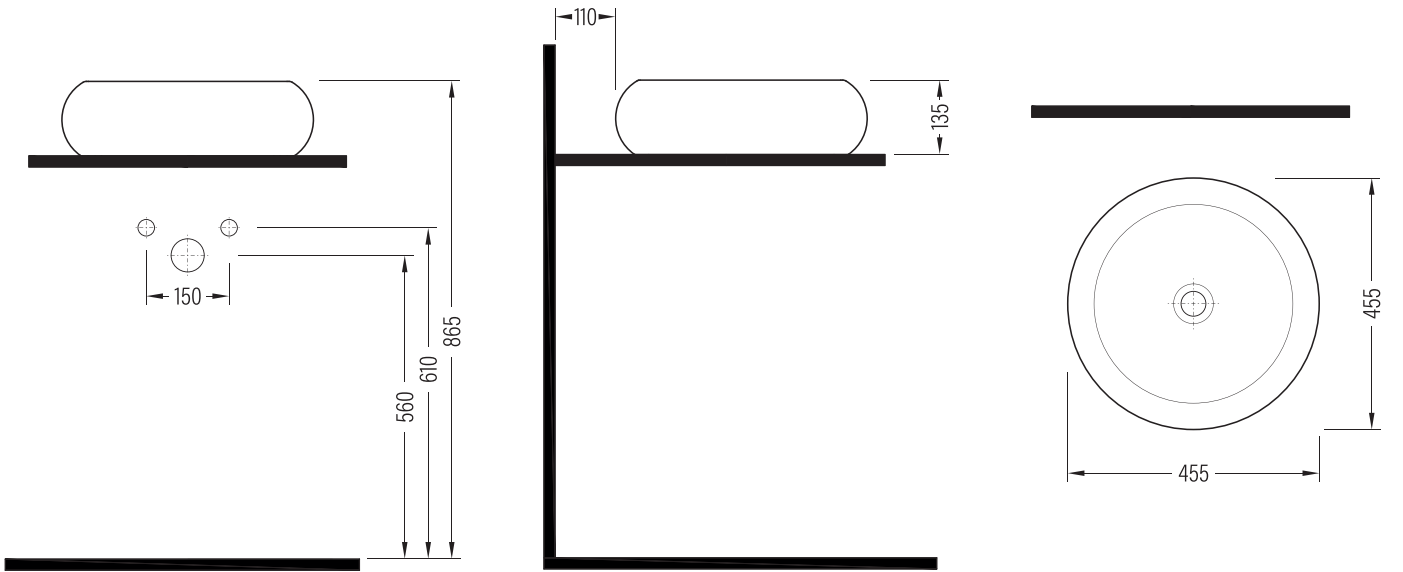

FLAWLESS

Gövde Üstü Lavabo Countertop Washbasin

FALG04601FD0x

Fine Fire Clay

Renkler & Colors

Dış Altın Kaplama İç Beyaz / Outside Gold Coated Inside White, Rose Gold Kaplama / Rose Gold Coated, Dış Rose Gold Kaplama İç Beyaz / Outside Rose Gold Coated Inside White, Dış Saten Platin Kaplama İç Saten Beyaz / Outside Satin Platinum Coated Inside Satin White, İnci Mavisi Kaplama / Diamont Blue Coated

Uyumlu ürünler / Products suitable

Bu sayfada belirtilen ürün ölçüleri, standartlar ile belirlenen ölçümleri içerir. Kurulum için yalnızca ürün üzerinden ölçü alınması önemlidir ve tavsiye edilmektedir. Tüm ölçüler mm olarak gösterilmiştir ve bağlayıcı değildir. QUA, ürünün görünüşü ve teknik detaylarında değişiklik yapma hakkını saklı tutar.

The product dimensions specified on this page include the measurements determined by the standards. It is important and recommended to measure only on the product for installation. All dimensions are shown in mm and are not binding. QUA reserves the right to make changes in the appearance and technical details of the product.