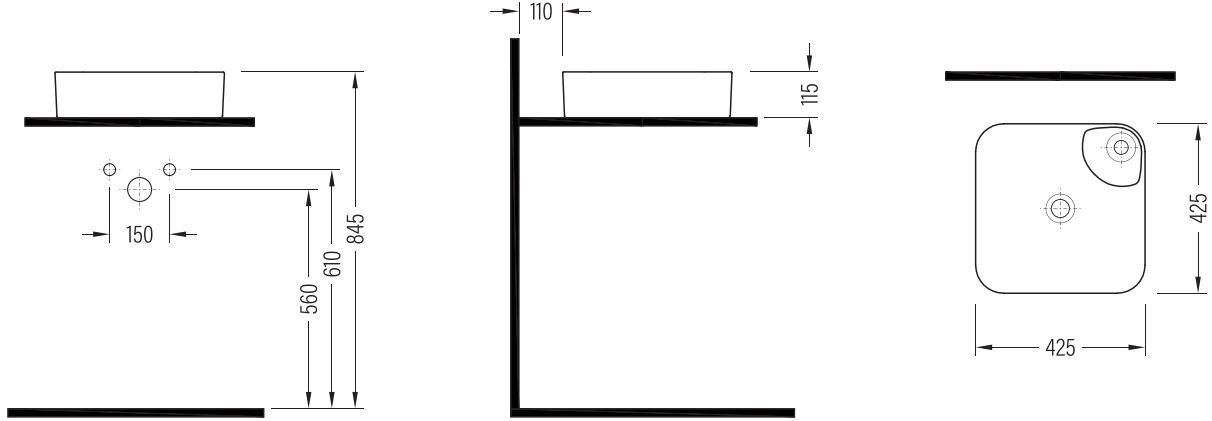

FLAWLESS

Gövde Üstü Lavabo Countertop Washbasin

FALG04302FD1x

Fine Fire Clay

Renkler & Colors

Saten Beyaz / Satin White, Dış Altın Kaplama İç Beyaz / Outside Gold Coated Inside White, Dış Rose Gold Kaplama İç Beyaz / Outside Rose Gold Coated Inside White, Dış Platin Kaplama İç Beyaz / Outside Platinum Coated Inside White

Uyumlu ürünler / Products suitable

Bu sayfada belirtilen ürün ölçüleri, standartlar ile belirlenen ölçümleri içerir. Kurulum için yalnızca ürün üzerinden ölçü alınması önemlidir ve tavsiye edilmektedir. Tüm ölçüler mm olarak gösterilmiştir ve bağlayıcı değildirler. QUA, ürünün görünüşü ve teknik detaylarında değişiklik yapma hakkını saklı tutar.

The product dimensions specified on this page include the measurements determined by the standards. It is important and recommended to measure only on the product for installation. All dimensions are shown in mm and are not binding. QUA reserves the right to make changes in the appearance and technical details of the product.