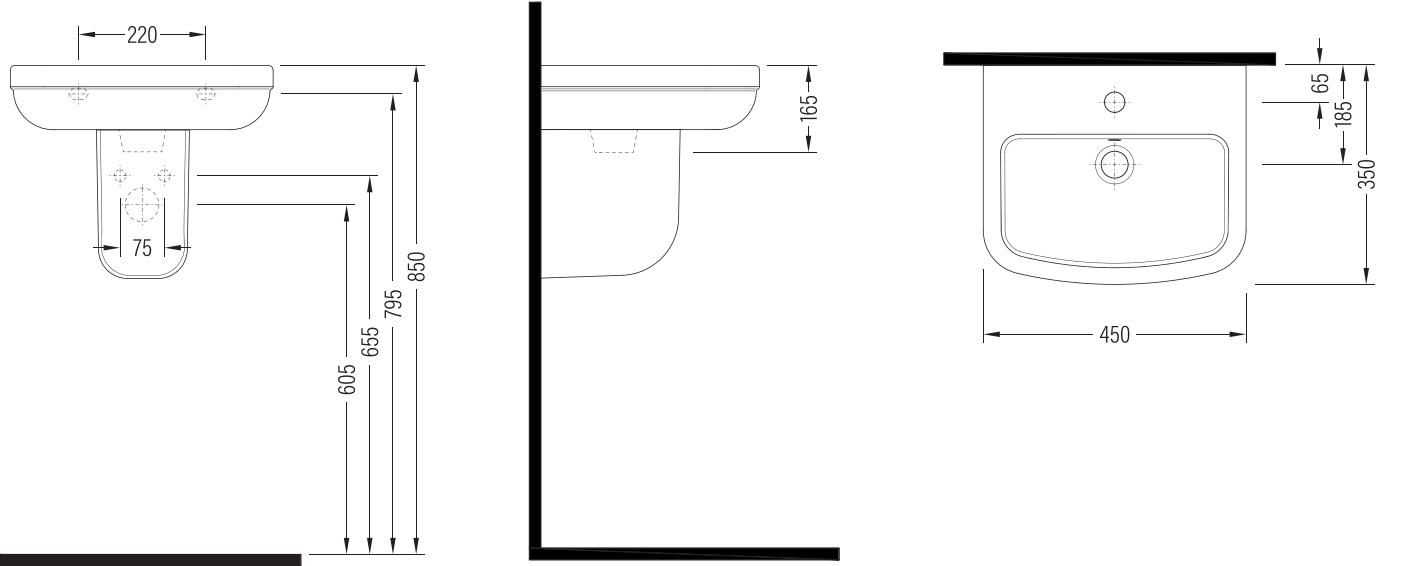

## PIAZZA

### Duvar Montajlı Lavabo + Asma Ayak Wall Mounting Washbasin + Semi Pedestal

DRLS04501VD1x  
TPAA02701V00x

Vitreous China

### Uyumlu ürünler / Products suitable

Bu sayfada belirtilen ürün ölçüleri, standartlar ile belirlenen ölçümleri içerir. Kurulum için yalnızca ürün üzerinden ölçü alınması önemlidir ve tavsiye edilmektedir. Tüm ölçüler mm olarak gösterilmiştir ve bağlayıcı değildir. QUA, ürünün görünüşü ve teknik detaylarında değişiklik yapma hakkını saklı tutar.

The product dimensions specified on this page include the measurements determined by the standards. It is important and recommended to measure only on the product for installation. All dimensions are shown in mm and are not binding. QUA reserves the right to make changes in the appearance and technical details of the product.