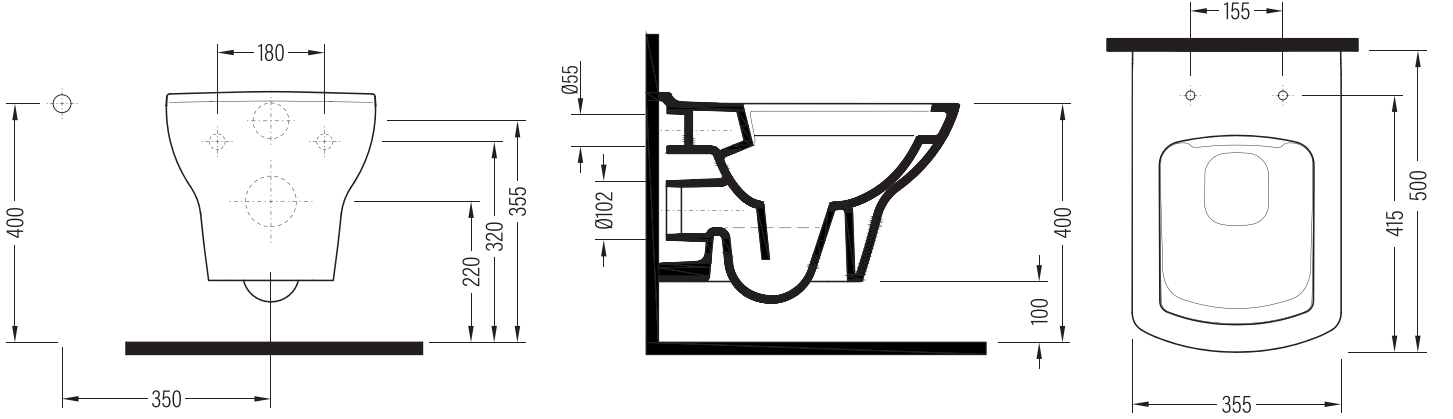

### Asma Klozet No-Rim Wall Hung WC Pan No-Rim

DRKA050N2VP1x

Vitreous China

QUA SALVO PP-Proplast Klasik Klozet Kapağı Seti / QUA SALVO PP-Proplast Classic Seat Cover  
SVMP01x (MonoSlim)

Bu sayfada belirtilen ürün ölçüleri, standartlar ile belirlenen ölçümleri içerir. Kurulum için yalnızca ürün üzerinden ölçü alınması önemlidir ve tavsiye edilmektedir. Tüm ölçümler mm olarak gösterilmiştir ve bağlayıcı değildir. QUA, ürünün görünüşü ve teknik detaylarında değişiklik yapma hakkını saklı tutar.

The product dimensions specified on this page include the measurements determined by the standards. It is important and recommended to measure only on the product for installation. All dimensions are shown in mm and are not binding. QUA reserves the right to make changes in the appearance and technical details of the product.